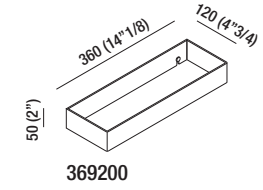

"369" Elementi accessoriabili in acciaio inox / Basic support elements in stainless steel

Elementi accessoriabili o portasalviette: Basic support elements or towel holder:

Porta salviette doppio: Twin towel holder: