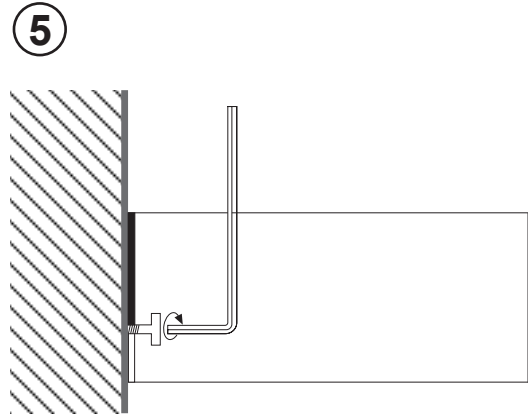

"369" Elementi accessoriabili in acciaio inox / Basic support elements in stainless steel

Elementi accessoriabili o portasalviette: Basic support elements or towel holder:

Porta salviette doppio: Twin towel holder: