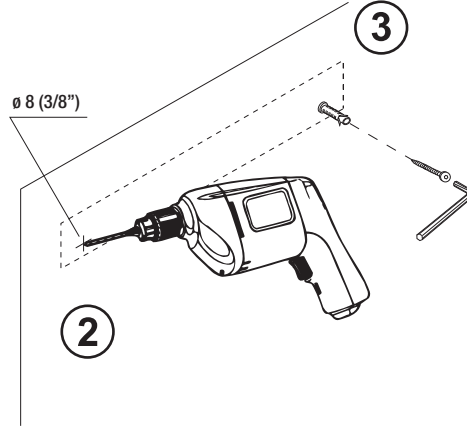

"369" Elementi accessoriabili in acciaio inox / Basic support elements in stainless steel

Elementi accessoriabili o portasalviette: Basic support elements or towel holder:

Porta salviette doppio: Twin towel holder: