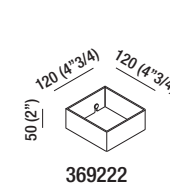

"369" Elementi accessoriabili in acciaio inox / Basic support elements in stainless steel

Elementi accessoriabili o portasalviette: Basic support elements or towel holder:

Porta salviette doppio: Twin towel holder: