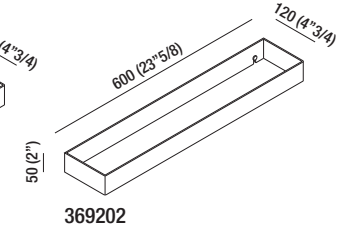

"369" Elementi accessoriabili in acciaio inox / Basic support elements in stainless steel

Elementi accessoriabili o portasalviette: Basic support elements or towel holder:

Porta salviette doppio: Twin towel holder: