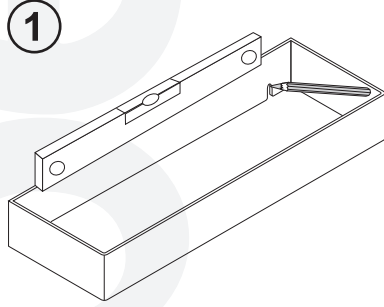

"369" Elementi accessoriabili in acciaio inox / Basic support elements in stainless steel

Elementi accessoriabili o portasalviette: Basic support elements or towel holder:

Porta salviette doppio: Twin towel holder: