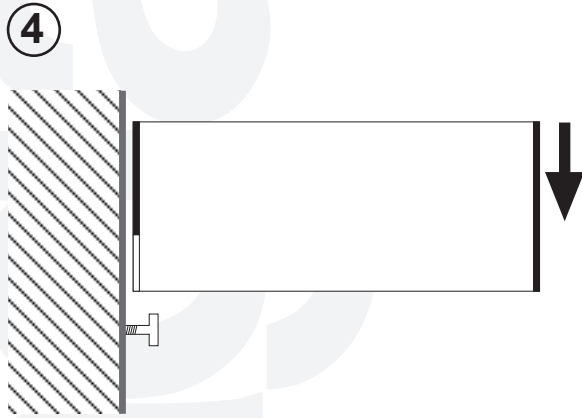

"369" Elementi accessoriabili in acciaio inox / Basic support elements in stainless steel

Elementi accessoriabili o portasalviette: Basic support elements or towel holder:

Porta salviette doppio: Twin towel holder: