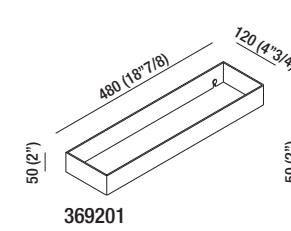

"369" Elementi accessoriabili in acciaio inox / Basic support elements in stainless steel

Elementi accessoriabili o portasalviette: Basic support elements or towel holder:

Porta salviette doppio: Twin towel holder: